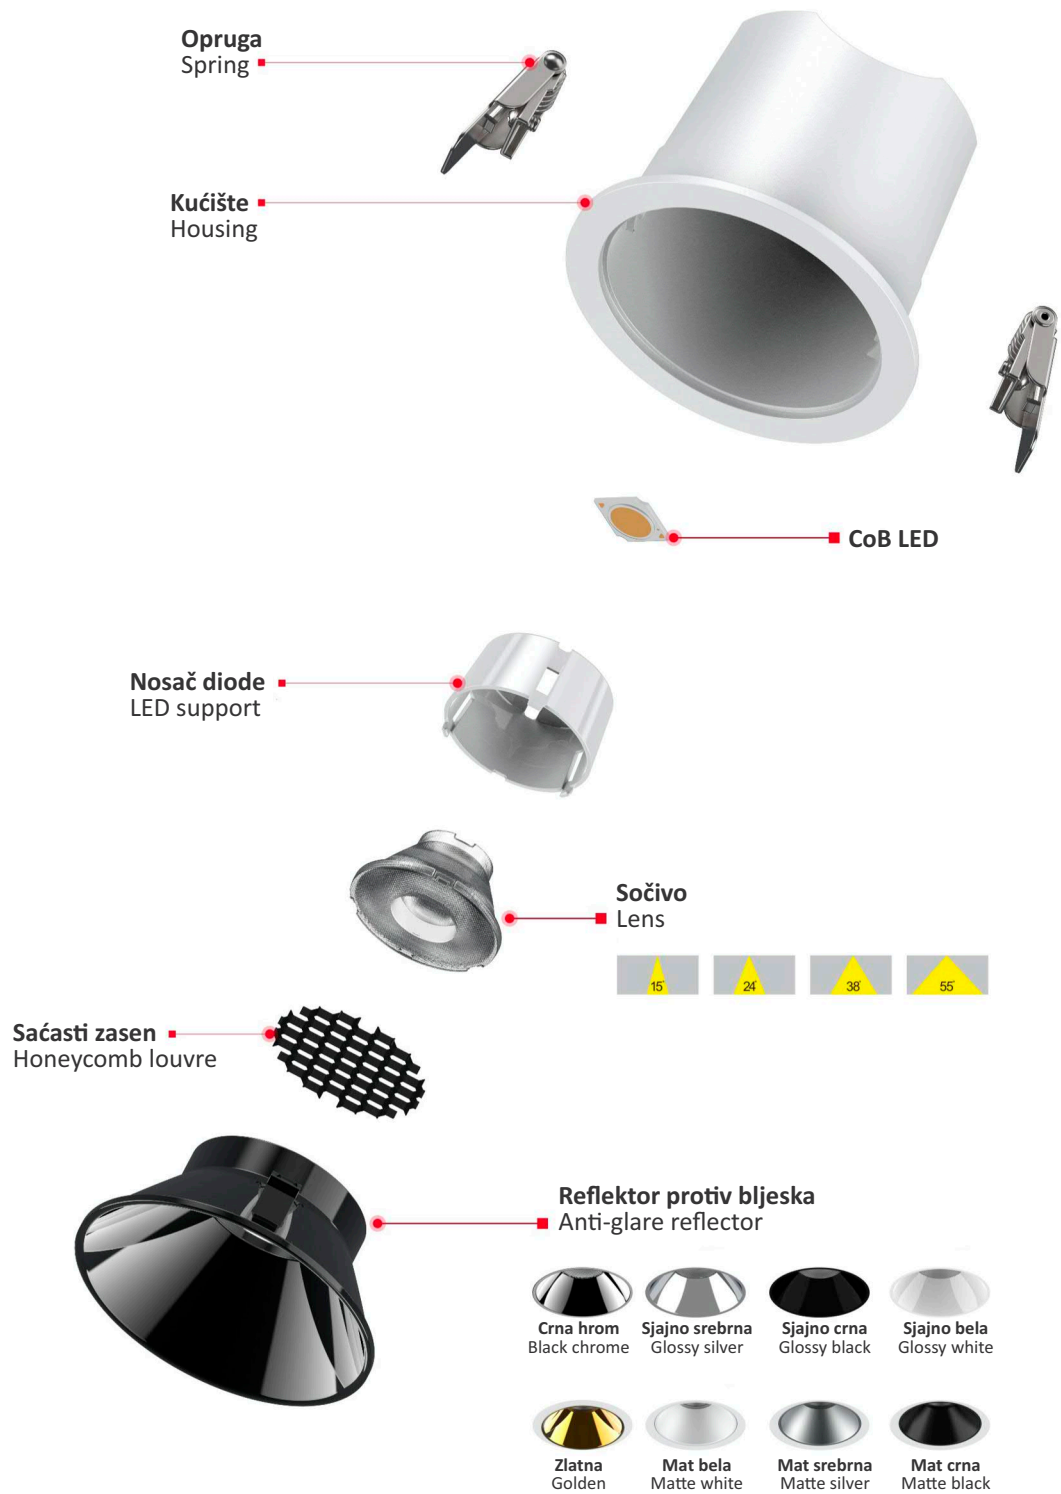

FINA TEHNO LED

Creative light for better life

Kreativno osvetljenje za bolji život

Sistem COMBI

NOVO! NEW! 2022-2023

Sistem COMBI

NOVO! NEW!

2022-2023