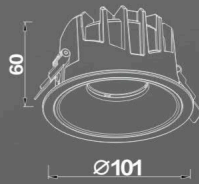

* CRI≥90 dostupan na zahtev

Ø180mm h=94mm
otvor Ø165mm**Sistem EASY 40**Color W BL

IP20 230V UGR <19 FIXED

Snaga	Temperatura boje	Svetlosni fluks	CRI	Ugao isijavanja	LED	Drajver
40W	4000 K	5225 lm	≥80*	15°	CREE	On/Off
	3000 K	4860 lm		24°	CXB2540	Triac
				38°		DALI
				55°		RF

* CRI≥90 dostupan na zahtev

Ø214mm h=110mm
otvor Ø200mm

Sistem EASY+

NOVO! NEW! 2022-2023

Sistem EASY+

Detalji Details

OTVOR: $\varnothing 75$

OTVOR: $\varnothing 90$