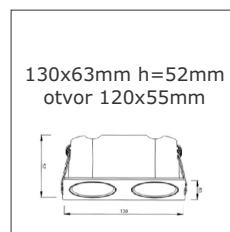

Sistem COMBY 3x5

Color ☐ W ☒ BL ☐ IP20 ☐ 230V ☐ UGR <19 ☐ FIXED

Snaga	Temperatura boje	Svetlosni fluks	CRI	Ugao isijavanja	LED	Drajver
5W	4000 K	484 lm	≥80*	15°	CREE CXA1304	On/Off
	3000 K	450 lm		24°		Triac
				38°		DALI
				55°		RF

* CRI≥90 dostupan na zahtev