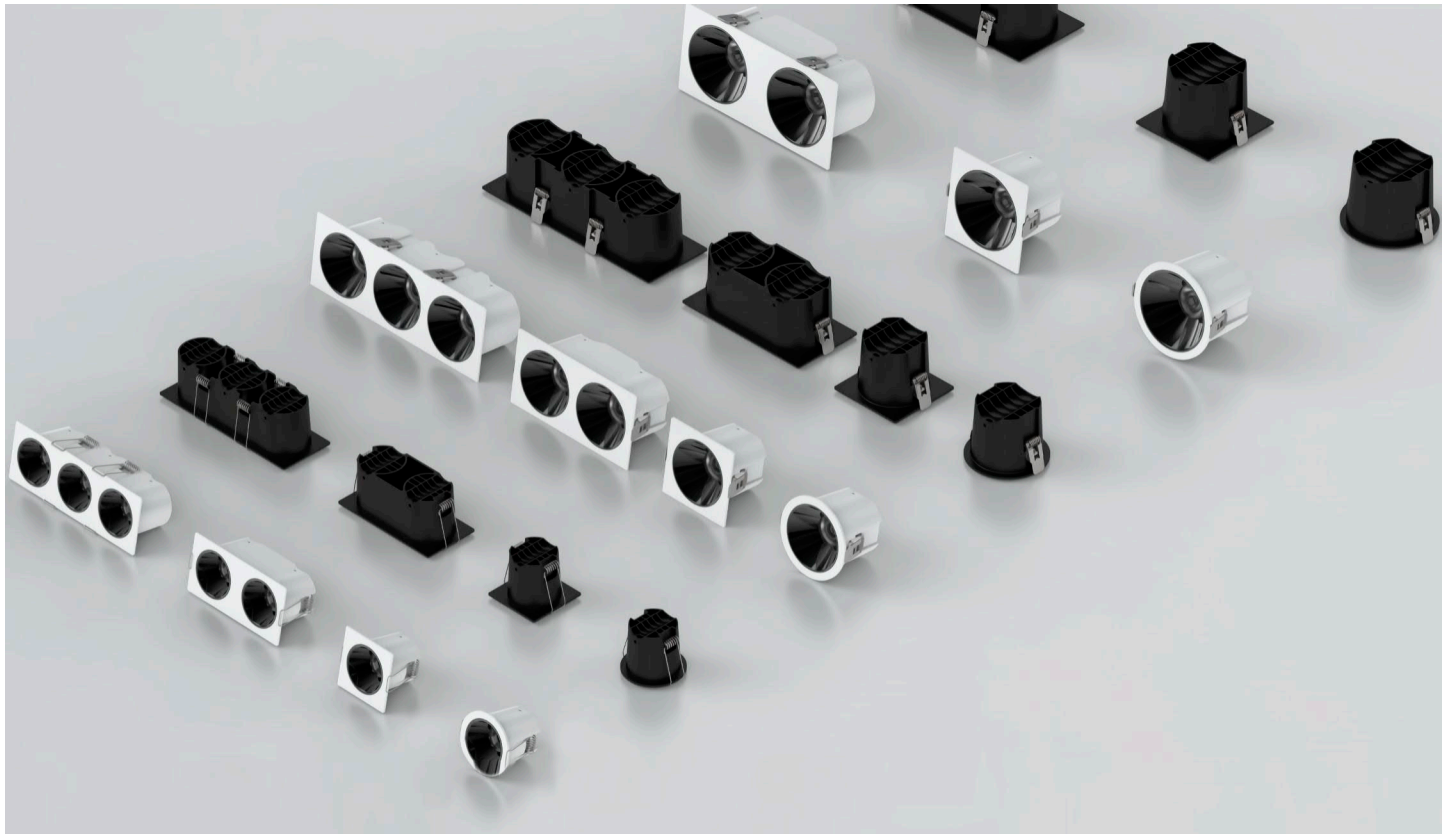

Sistem COMBI 15/R

Color ☐ W ☒ BL

IP20 230V UGR <19 FIXED

Snaga	Temperatura boje	Svetlosni fluks	CRI	Ugao isijavanja	LED	Drajver
15W	4000 K	1380 lm	≥80*	15°	CREE	On/Off
	3000 K	1290 lm		24°	CXA1512	Triac
				38°		DALI
				55°		RF

* CRI≥90 dostupan na zahtev

Ø102mm h=74mm
otvor Ø90mm

Sistem COMBI 15/S

Color ☐ W ☒ BL

IP20 230V UGR <19 FIXED

Snaga	Temperatura boje	Svetlosni fluks	CRI	Ugao isijavanja	LED	Drajver
15W	4000 K	1380 lm	≥80*	15°	CREE	On/Off
	3000 K	1290 lm		24°	CXA1512	Triac
				38°		DALI
				55°		RF

* CRI≥90 dostupan na zahtev

102x102mm h=74mm
otvor 90x90mm

Sistem COMBI 2x15

Color ☐ W ☒ BL

IP20 230V UGR <19 FIXED

Snaga	Temperatura boje	Svetlosni fluks	CRI	Ugao isijavanja	LED	Drajver
2x15W	4000 K	2x1380 lm	≥80*	15°	CREE	On/Off
	3000 K	2x1290 lm		24°	CXA1512	Triac
				38°		DALI
				55°		RF

* CRI≥90 dostupan na zahtev

220x102mm h=74mm
otvor 205x90mm