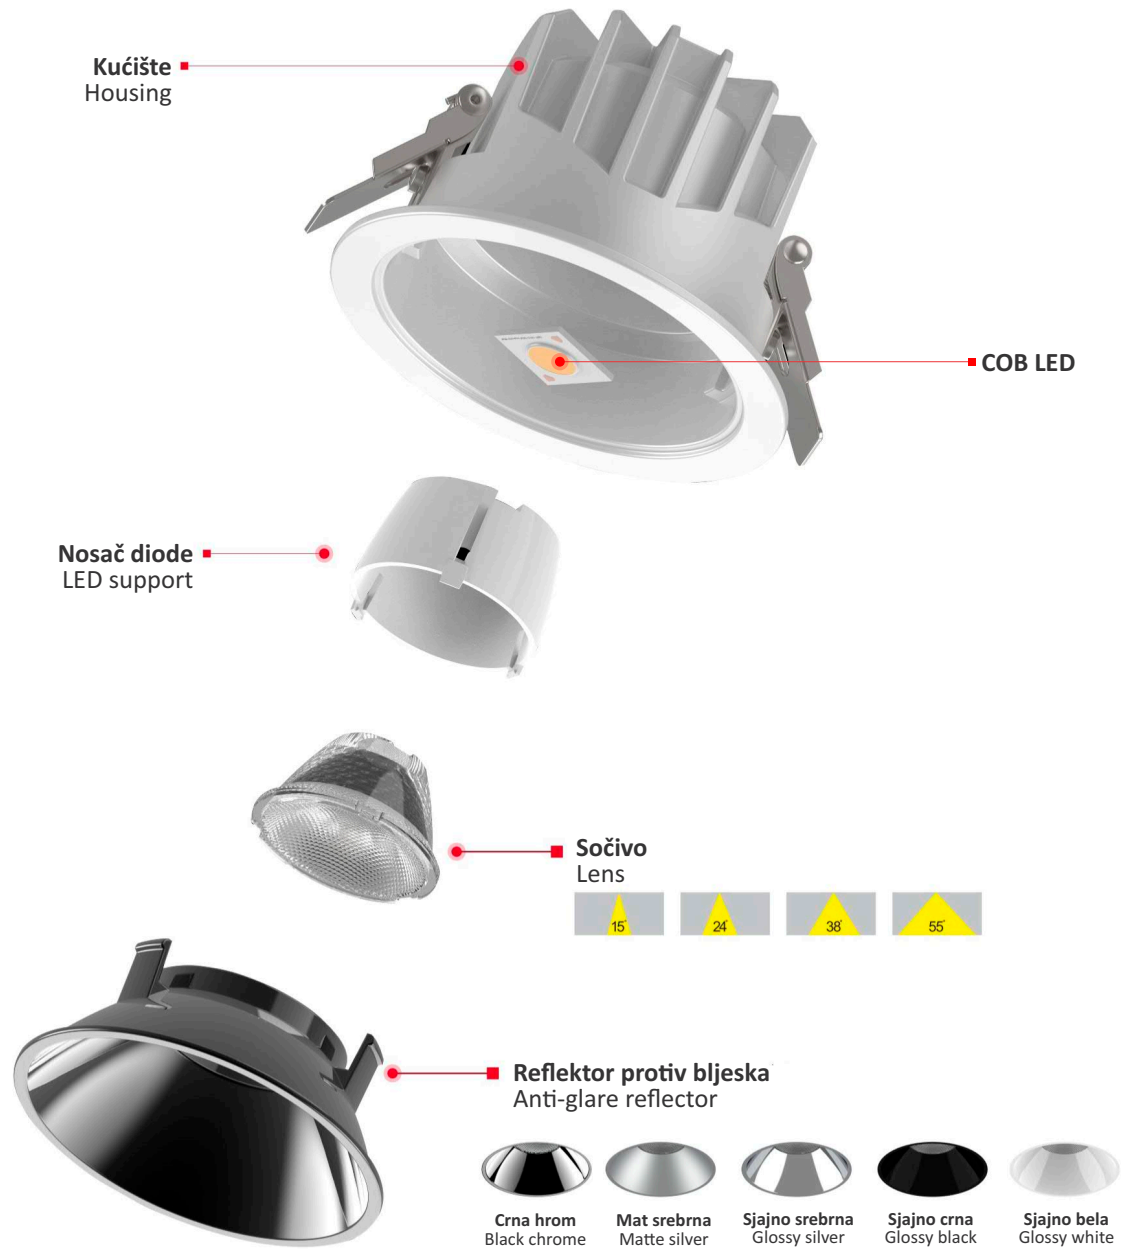

* CRI≥90 dostupan na zahtev

Ø180mm h=94mm
otvor Ø165mm**Sistem EASY 40**Color W BL

IP20 230V UGR <19 FIXED

Snaga	Temperatura boje	Svetlosni fluks	CRI	Ugao isijavanja	LED	Drajver
40W	4000 K	5225 lm	≥80*	15°	CREE	On/Off
	3000 K	4860 lm		24°	CXB2540	Triac
				38°		DALI
				55°		RF

* CRI≥90 dostupan na zahtev

Ø214mm h=110mm
otvor Ø200mm

Sistem EASY+

NOVO! NEW! 2022-2023

Sistem EASY+

Detalji Details

OTVOR: $\varnothing 75$

OTVOR: $\varnothing 90$