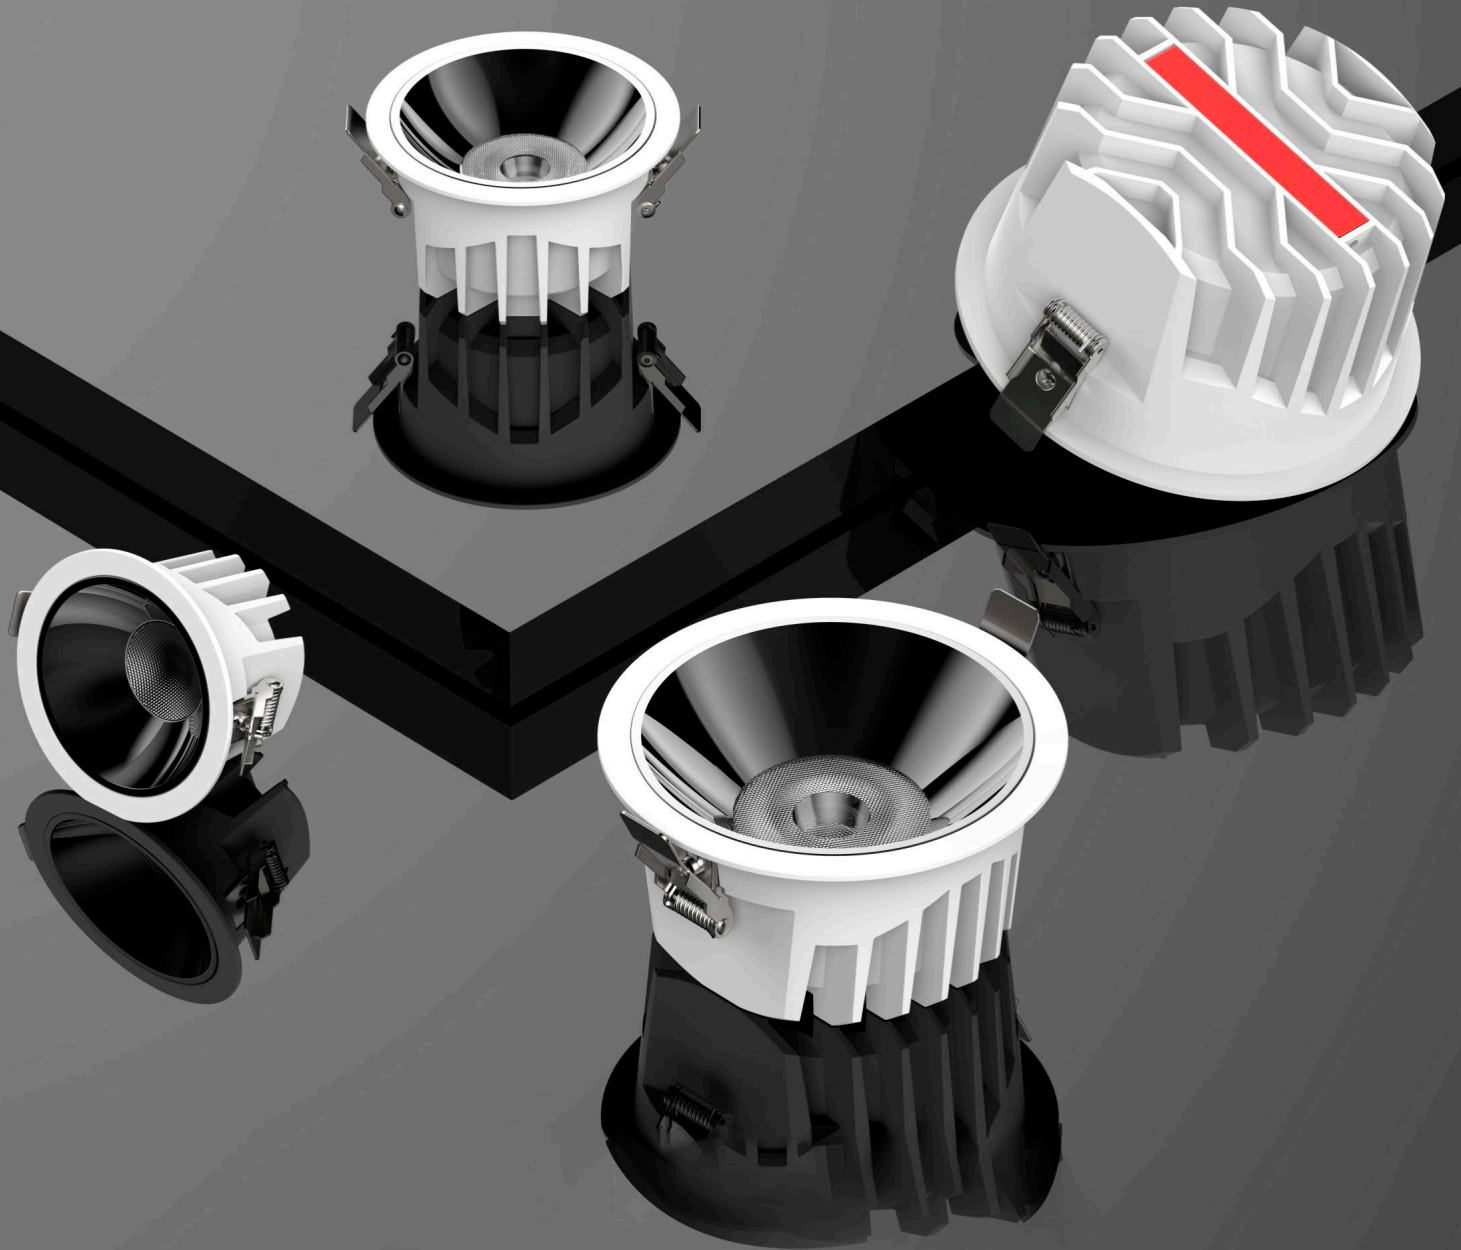

* CRI≥90 dostupan na zahtev

Ø214mm h=110mm
otvor Ø200mm

Sistem EASY+

NOVO! NEW! 2022-2023

Sistem EASY+

Detalji Details

OTVOR: $\varnothing 75$

OTVOR: $\varnothing 90$