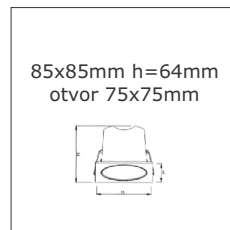

Sistem COMBI 2x10

Color ☐ W ☒ BL ☐ IP20 ☐ 230V ☐ UGR <19 ☒ FIXED

Snaga	Temperatura boje	Svetlosni fluks	CRI	Ugao isijavanja	LED	Drajver
2x10W	4000 K	2x840 lm	≥80*	15°	CREE	On/Off
	3000 K	2x780 lm		24°	CXA1507	Triac
				38°		DALI
				55°		RF

* CRI≥90 dostupan na zahtev