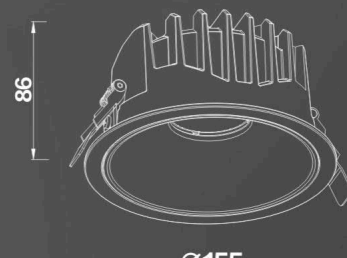

OTVOR: $\varnothing 140$