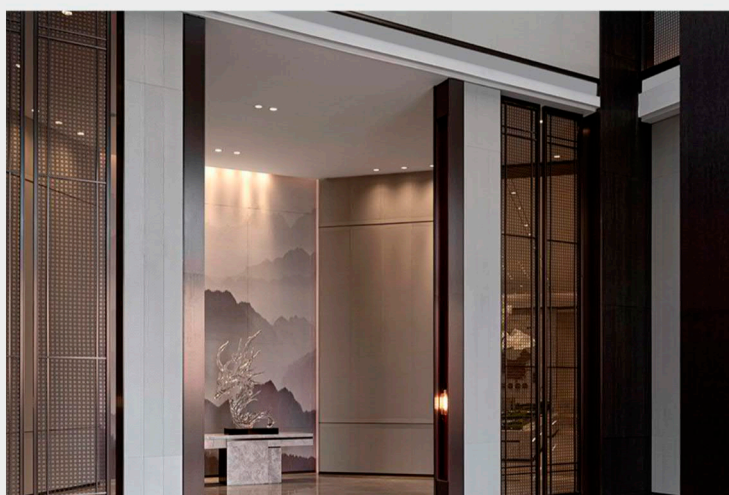

* CRI≥90 dostupan na zahtev

Ø214mm h=110mm
otvor Ø200mm

Sistem EASY+

NOVO! NEW! 2022-2023

Sistem EASY+

Detalji Details

OTVOR: $\varnothing 75$

OTVOR: $\varnothing 90$