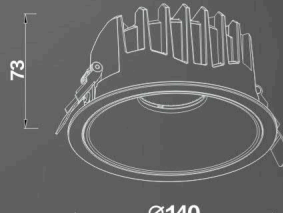

* CRI≥90 dostupan na zahtev

Ø214mm h=110mm
otvor Ø200mm

Sistem EASY+

NOVO! NEW! 2022-2023

Sistem EASY+

Detalji Details

OTVOR: $\varnothing 75$

OTVOR: $\varnothing 90$