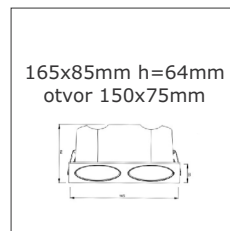

Sistem COMBI 3x10

Color ☐ W ☒ BL ☐ IP20 ☐ 230V ☐ UGR <19 ☒ FIXED

Snaga	Temperatura boje	Svetlosni fluks	CRI	Ugao isijavanja	LED	Drajver
3x10W	4000 K	3x840 lm	≥80*	15°	CREE	On/Off
	3000 K	3x780 lm		24°	CXA1507	Triac
				38°		DALI
				55°		RF

* CRI≥90 dostupan na zahtev