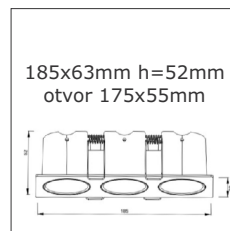

Sistem COMBY 5/R

Color ☐ W ☒ BL ☐ IP20 ☐ 230V ☐ UGR <19 ☐ FIXED

Snaga	Temperatura boje	Svetlosni fluks	CRI	Ugao isijavanja	LED	Drajver
5W	4000 K	484 lm	≥80*	15°	CREE CXA1304	On/Off
	3000 K	450 lm		24°		Triac
				38°		DALI
				55°		RF

* CRI≥90 dostupan na zahtev

Sistem COMBY 5/S

Color ☐ W ☒ BL ☐ IP20 ☐ 230V ☐ UGR <19 ☐ FIXED

Snaga	Temperatura boje	Svetlosni fluks	CRI	Ugao isijavanja	LED	Drajver
5W	4000 K	484 lm	≥80*	15°	CREE CXA1304	On/Off
	3000 K	450 lm		24°		Triac
				38°		DALI
				55°		RF

* CRI≥90 dostupan na zahtev

Sistem COMBY 2x5

Color ☐ W ☒ BL ☐ IP20 ☐ 230V ☐ UGR <19 ☐ FIXED

Snaga	Temperatura boje	Svetlosni fluks	CRI	Ugao isijavanja	LED	Drajver
5W	4000 K	484 lm	≥80*	15°	CREE CXA1304	On/Off
	3000 K	450 lm		24°		Triac
				38°		DALI
				55°		RF

* CRI≥90 dostupan na zahtev

Sistem COMBY 3x5

Color ☐ W ☒ BL ☐ IP20 ☐ 230V ☐ UGR <19 ☐ FIXED

Snaga	Temperatura boje	Svetlosni fluks	CRI	Ugao isijavanja	LED	Drajver
5W	4000 K	484 lm	≥80*	15°	CREE CXA1304	On/Off
	3000 K	450 lm		24°		Triac
				38°		DALI
				55°		RF

* CRI≥90 dostupan na zahtev