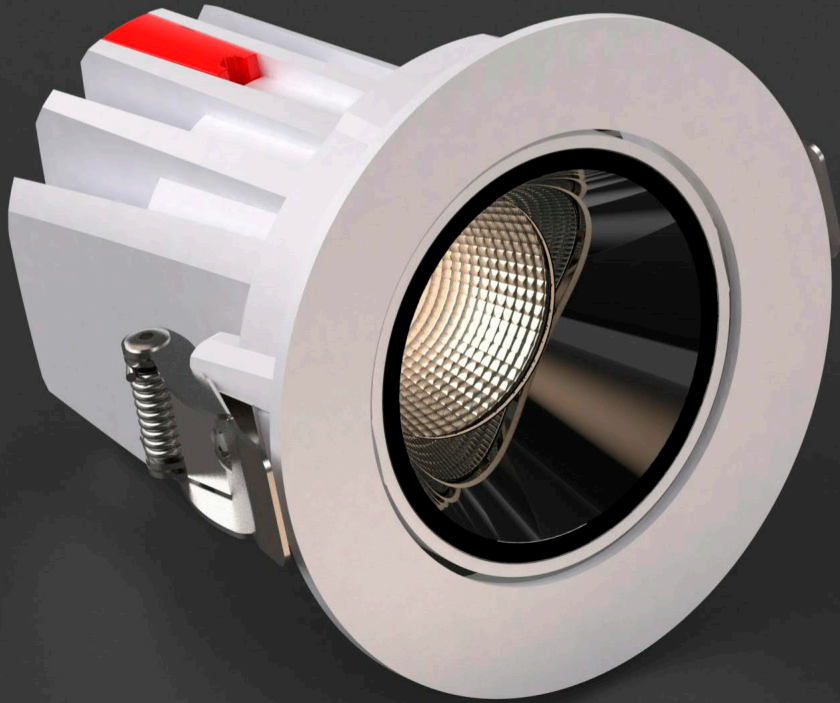

* CRI≥90 dostupan na zahtev

Ø155mm h=86mm
otvor Ø140mm

Sistem COMFORT

NOVO! NEW! 2022-2023

Sistem COMFORT

Detalji
Details

Sistem COMFORT 10

Color