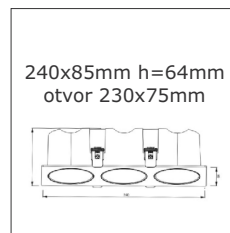

Sistem COMBI 10/R

Color ☐ W ☒ BL ☐ IP20 ☐ 230V ☐ UGR <19 ☒ FIXED

Snaga	Temperatura boje	Svetlosni fluks	CRI	Ugao isijavanja	LED	Drajver
10W	4000 K	840 lm	≥80*	15°	CREE	On/Off
	3000 K	780 lm		24°	CXA1507	Triac
				38°		DALI
				55°		RF

* CRI≥90 dostupan na zahtev

Sistem COMBI 10/S

Color ☐ W ☒ BL ☐ IP20 ☐ 230V ☐ UGR <19 ☒ FIXED

Snaga	Temperatura boje	Svetlosni fluks	CRI	Ugao isijavanja	LED	Drajver
10W	4000 K	840 lm	≥80*	15°	CREE	On/Off
	3000 K	780 lm		24°	CXA1507	Triac
				38°		DALI
				55°		RF

* CRI≥90 dostupan na zahtev

Sistem COMBI 2x10

Color ☐ W ☒ BL ☐ IP20 ☐ 230V ☐ UGR <19 ☒ FIXED

Snaga	Temperatura boje	Svetlosni fluks	CRI	Ugao isijavanja	LED	Drajver
2x10W	4000 K	2x840 lm	≥80*	15°	CREE	On/Off
	3000 K	2x780 lm		24°	CXA1507	Triac
				38°		DALI
				55°		RF

* CRI≥90 dostupan na zahtev

Sistem COMBI 3x10

Color ☐ W ☒ BL ☐ IP20 ☐ 230V ☐ UGR <19 ☒ FIXED

Snaga	Temperatura boje	Svetlosni fluks	CRI	Ugao isijavanja	LED	Drajver
3x10W	4000 K	3x840 lm	≥80*	15°	CREE	On/Off
	3000 K	3x780 lm		24°	CXA1507	Triac
				38°		DALI
				55°		RF

* CRI≥90 dostupan na zahtev