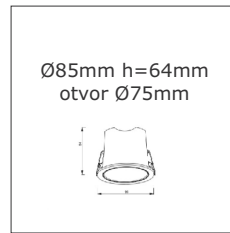

Sistem COMBI 10/S

Color ☐ W ☒ BL ☐ IP20 ☐ 230V ☐ UGR <19 ☒ FIXED

Snaga	Temperatura boje	Svetlosni fluks	CRI	Ugao isijavanja	LED	Drajver
10W	4000 K	840 lm	≥80*	15°	CREE	On/Off
	3000 K	780 lm		24°	CXA1507	Triac
				38°		DALI
				55°		RF

* CRI≥90 dostupan na zahtev